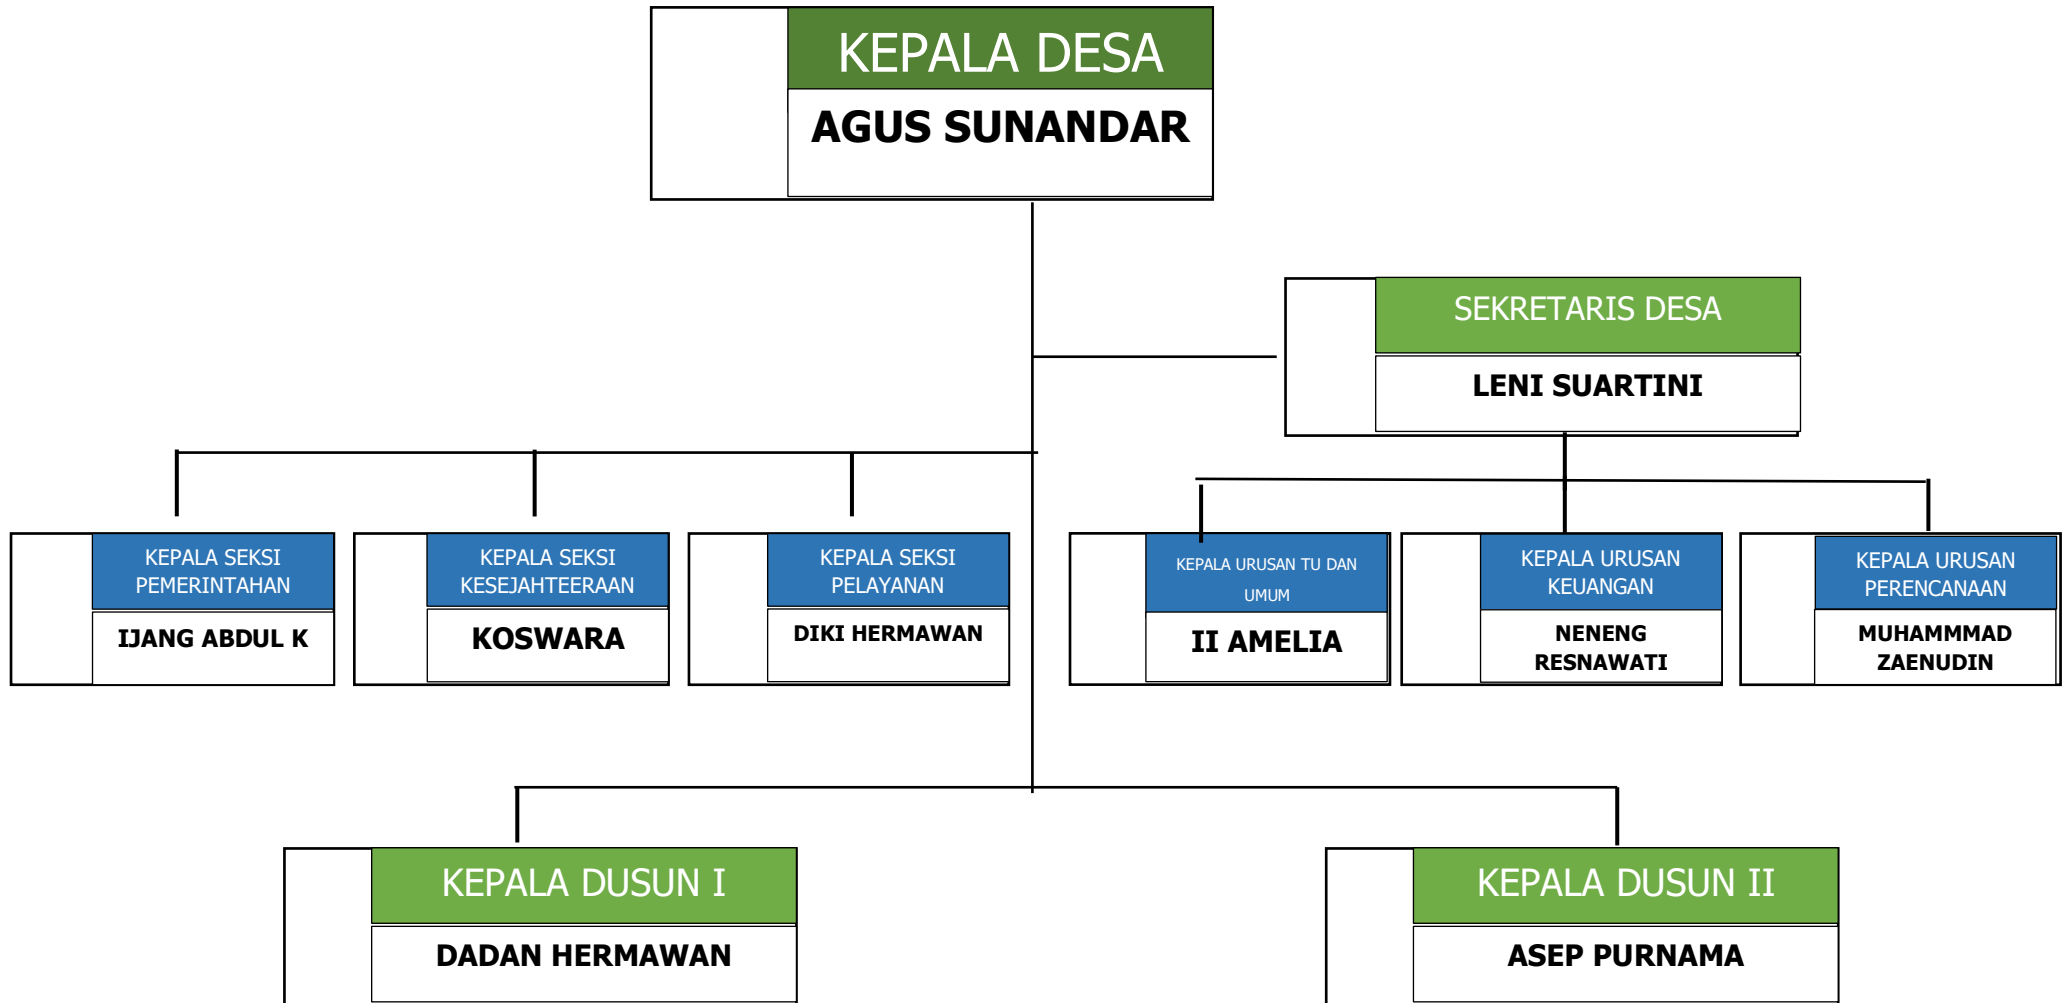

STRUKTUR ORGANISASI PEMERINTAHAN

DESA SUKAMAJU KEC. SUKATANI KAB. PURWAKARTA

TAHUN

CATATAN :